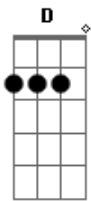

© ukulele-chords.com