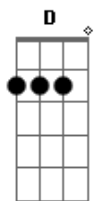

Luana Berti - Emocionadahhh

tom:

Intro: Am F7M Am F F7M

Am F7M
Tava planejando passar a minha vida com você
Am F F7M
Eu sei te vi ontem, mas já tô com mó saudade de te ver
Am F7M
Aluguei um quarto na cidade que a gente combinou
Am F F7M
Não importa o tempo se eu tô falando de amor

Am
Cê sabe, aqui tem intensidade
F7M
Eu não gosto de ficar só na vontade
Am F F7M
Você me tem por inteiro e um pouco mais

Am
Às vezes cê me fala ?calma amor
F7M Am D D
Ta cedo de mais, você se apressou? e não quer mais viver
Am7
Comigo
F Dadd9
E agora o que é que eu faço pra te tirar aqui de dentro
D D
Aqui de dentro
Am7
Castigo
F
Achei que era pra vida toda
Dadd9
E você é só um momento
D D
Você é um momento
Am F7M Am F F7M
Amor

Acordes

© ukulele-chords.com