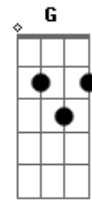

Luana Berti - Nalua

tom:

C

Ei
Em
Bateu uma saudade de te ver

C
E eu já contei
Em
O tempo voa se tô com você

Am Em F Fm
Corre depressa sem ter pena ou dó de mim

Am Em F Em
Então se apressa, chega logo, só você que faz eu me
Fm G
Sentir assim

F
Me sinto nalua

Acordes

© ukulele-chords.com

© ukulele-chords.com

© ukulele-chords.com

© ukulele-chords.com

© ukulele-chords.com

© ukulele-chords.com

© ukulele-chords.com

Dm7
Dentro dos teu braços

C
Me tira da terra

Em
Leva pro espaço

F
Me sinto nalua

Dm7
Quando você chega

C
Perco até meu ar

Em
Quando abraça e me beija