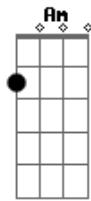

Luana Berti - Nalua

tom:

C

Ei
Em
Bateu uma saudade de te ver

C
E eu já contei
Em
O tempo voa se tô com você

Am Em F Fm
Corre depressa sem ter pena ou dó de mim

Am Em F Em
Então se apressa, chega logo, só você que faz eu me
Fm G
Sentir assim

F
Me sinto nalua

Acordes

© ukulele-chords.com

© ukulele-chords.com

© ukulele-chords.com

© ukulele-chords.com

© ukulele-chords.com

© ukulele-chords.com

© ukulele-chords.com

Dm7
Dentro dos teu braços

C
Me tira da terra

Em
Leva pro espaço

F
Me sinto nalua

Dm7
Quando você chega

C
Perco até meu ar

Em
Quando abraça e me beija