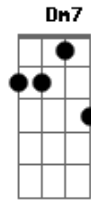

Luana Berti - Nalua

tom:

C

Ei
Em
Bateu uma saudade de te ver

C
E eu já contei
Em
O tempo voa se tô com você

Am Em F Fm
Corre depressa sem ter pena ou dó de mim

Am Em F Em
Então se apressa, chega logo, só você que faz eu me
Fm G
Sentir assim

F
Me sinto nalua

Acordes

© ukulele-chords.com

© ukulele-chords.com

© ukulele-chords.com

© ukulele-chords.com

© ukulele-chords.com

© ukulele-chords.com

© ukulele-chords.com

Dm7
Dentro dos teu braços

C
Me tira da terra

Em
Leva pro espaço

F
Me sinto nalua

Dm7
Quando você chega

C
Perco até meu ar

Em
Quando abraça e me beija