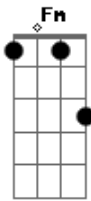

Luana Berti - Nalua

tom:

C

Ei
Em
Bateu uma saudade de te ver

C
E eu já contei
Em
O tempo voa se tô com você

Am Em F Fm
Corre depressa sem ter pena ou dó de mim

Am Em F Em
Então se apressa, chega logo, só você que faz eu me
Fm G
Sentir assim

F
Me sinto nalua

Acordes

© ukulele-chords.com

© ukulele-chords.com

© ukulele-chords.com

© ukulele-chords.com

© ukulele-chords.com

© ukulele-chords.com

© ukulele-chords.com

Dm7
Dentro dos teu braços

C
Me tira da terra

Em
Leva pro espaço

F
Me sinto nalua

Dm7
Quando você chega

C
Perco até meu ar

Em
Quando abraça e me beija