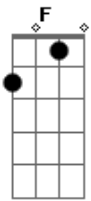

Luana Berti - Nalua

tom:

C

Ei
Em
Bateu uma saudade de te ver

C
E eu já contei
Em
O tempo voa se tô com você

Am Em F Fm
Corre depressa sem ter pena ou dó de mim

Am Em F Em
Então se apressa, chega logo, só você que faz eu me
Fm G
Sentir assim

F
Me sinto nalua

Acordes

© ukulele-chords.com

© ukulele-chords.com

© ukulele-chords.com

© ukulele-chords.com

© ukulele-chords.com

© ukulele-chords.com

© ukulele-chords.com

Dm7
Dentro dos teu braços

C
Me tira da terra

Em
Leva pro espaço

F
Me sinto nalua

Dm7
Quando você chega

C
Perco até meu ar

Em
Quando abraça e me beija