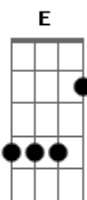

Luana Matos - Príncipe Perfeito

Tom: E
Intro: E A7

E7 A7
Tava na cara que o nosso amor não
Passaria de uma coisa à toa E7

Tava escrito
A7
Que esse nosso vício nunca seria uma história de amor

Dbm B
Todo mundo duvidando e a gente

A
Ainda teimando em não se esquecer

Dbm B
Porque será que eu acho que tá todo mundo errado

A
Menos eu e você

B
Mas olha só que sorte
A
A gente nunca deu ouvidos pra essa gente tola
B
E muito mais que forte
A B7
Sei que não amaria mais outra pessoa

E7 A
E daí, se eu não for o seu príncipe perfeito?
Dbm B A
Eu sei que você me amaria do meu jeito

E7 A
E aí, se eu não sou o seu príncipe perfeito
Dbm B A
Mesmo assim, você me amaria do seu jeito?

Am E
Do meu jeito

Acordes

© ukulele-chords.com

© ukulele-chords.com

© ukulele-chords.com

© ukulele-chords.com

© ukulele-chords.com

© ukulele-chords.com

© ukulele-chords.com

© ukulele-chords.com