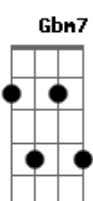

© ukulele-chords.com