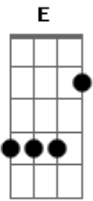

Lucas Amorim - Continue a Clamar

tom:
Intro: A F7M G A
A D A7M A

[Refrão]

A Dbm7 Gbm Em7 A7
Continue a clamar a Deus
D Bm7 E E
Continue a buscar a face do Senhor
A Db7
Um novo dia vai brilhar
Gbm B
O amanhã vai nascer
A E A E
E novamente a vitória chegará até você
(A E Gbm Em7)
(A D Bm E)

[Primeira Parte]

A Dbm Gbm Gb7
Há quanto tempo você chora e ora
Bm7 E
De madrugada você clama ao Senhor
A Db Gb
O coração despedaçado e ferido
Bm E
E traz no peito a sua mágoa e a dor
D
Deus entende o seu sofrimento
Gbm
Ele atende a oração
Bm7 D A E
Na hora certa a vitória chegará em suas mãos

[Refrão 1]

A Dbm Gb4
Continue a clamar a Deus
Bm D E

Continue a buscar a face do Senhor
A Db7
Um novo dia vai brilhar
Gbm B
O amanhã vai nascer
A E A Am F7M Em7
E novamente a vitória chegará até você

[Segunda Parte]

A Bm Gb
Eu sei que a dor é grande dentro do seu coração
Bm Bm7 E
O sofrimento não te deixa ver nenhuma solução
A Gb4
Mas Jesus quem te carrega nos seus braços
Bm
Não te desampará nunca
D E
Ele é o teu guardião

[Refrão 2]

A Dbm Gb4
Continue a clamar a Deus
Bm D E
Continue a buscar a face do Senhor
A Db7
Um novo dia vai brilhar
Gbm B
O amanhã vai nascer
A E Gbm7 D
E novamente a vitória chegará até você
Bm7 E Gbm7 B
E novamente a vitória chegará até você
A Dbm7
Um novo dia vai brilhar
Gbm E B
O amanhã vai nascer
A E D E
E novamente a vitória chegará até você
Bm7 E D A
Novamente a vitória chegará até você

Acordes

© ukulele-chords.com