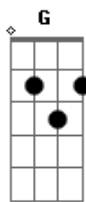

© ukulele-chords.com