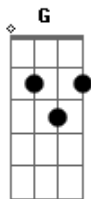

© ukulele-chords.com

^F ^G
Virou realidade

^C
Te amo Te quero
^F
Não posso esconder
^C ^G
Sem você não vivo

^C
Te amo te quero
^F
Não posso esconder
^G
Sem você não vivo

^{Am} ^F
Vem não deixe tudo acabar
^{Am}
Vem correndo
^F
Vem pra ficar
^F ^G
Uôuôuô
^C
Vem pra ficar

^C
Será que não percebeu
^{Am}
Naquele beijo meu
^F ^G
Que estava apaixonado

^C
E fico pensando em ti
^{Am}
Te desejando em mim
^F ^G
Já não sei o que faço

^C
Te amo te quero
^F
Não posso esconder
^C ^G
Sem você não vivo

^C
Te amo te quero
^F
Não posso esconder
^G
Sem você não vivo

^F ^G
Uôuôuô
^F ^G
Uôuôuô
^G ^C
Vem pra ficar