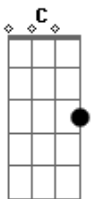

Lucas e Matheus - Te Amo

tom:

Intro: (C Am F G)
 (C Am F G)
 (C Am F G)

^C
 Te amo tanto
^{Am}
 Só penso em você
^F
 Por isso amor
^G
 Fica comigo

^C
 Desde aquele dia
^{Am}
 Que eu te conheci
^F ^G
 Você mudou meu destino

^C
 Será que não percebeu
^{Am}
 Naquele beijo meu
^F ^G
 Que estava apaixonado

^C
 E fico pensando em ti
^{Am}
 Te desejando em mim
^F ^G
 Já não sei o que faço

^C
 Te amo te quero
^F
 Não posso esconder
^C ^G
 Sem você não vivo

^C
 Te amo Te quero
^F
 Não posso esconder
^G
 Sem você não vivo

^C
 Eu sempre procurei
^{Am}
 Mas nunca encontrei
^F ^G
 Um amor de verdade

^C
 Você me apareceu
^{Am}
 E aquele sonho meu

Acordes

© ukulele-chords.com