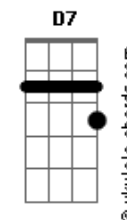

Lucas Gross - Tropilha de Corredor

tom:

Intro: Am F E7 Dm

Am
A noite escura sem lua
F
Destapa um véu de garoa
E um relincho ecoa longe
Am
No corredor que encorda

Am
Abriu os olhos pra o mundo
F
Engolindo a escuridão
Dm
Largo?o poncho da placenta
Am
Na terra bruta do chão

B7
De pronto viu seu destino
F E7
No estreito do corredor
E Dm
A velha estrada embarrada
Am
Muita terra e pouca flor

F
Tropilha de corredor
Zainas, mouras, coloradas
Crinudas marca borrada
Am
Eguada sem domador
F
Tropilha de corredor
O padriilo não se sabe
D
Romances no alambrado
F Am
Ou se a porteira se abre

F
Talvez tenha sido um mouro
Dos campos lá da Figueira
Am
Que empenhou a colorada

Acordes

Corajosa e parideira
B7
Quase um ano, cruzou léguas
F E7
Campeando sombra e aguada
Vivendo no corredor
Dm E7 Am
Prenha, prenha de cria roubada
(F Am B7 F)
(E7 Dm E7 Am)
(Dm Am D E7)
(Am Dm Am)