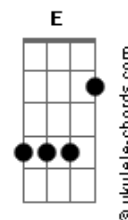

Lucas Gross - Tropilha de Corredor

tom:

Intro: Am F E7 Dm

Am
A noite escura sem lua
F
Destapa um véu de garoa
E um relincho ecoa longe
Am
No corredor que encorda

Am
Abriu os olhos pra o mundo
F
Engolindo a escuridão
Dm
Largo?o poncho da placenta
Am
Na terra bruta do chão

B7
De pronto viu seu destino
F E7
No estreito do corredor
E Dm
A velha estrada embarrada
Am
Muita terra e pouca flor

F
Tropilha de corredor
Zainas, mouras, coloradas
Crinudas marca borrada
Am
Eguada sem domador
F
Tropilha de corredor
O padriilo não se sabe
D
Romances no alambrado
F Am
Ou se a porteira se abre

F
Talvez tenha sido um mouro
Dos campos lá da Figueira
Am
Que empenhou a colorada

Acordes

Corajosa e parideira
B7
Quase um ano, cruzou léguas
F E7
Campeando sombra e aguada
Vivendo no corredor
Dm E7 Am
Prenha, prenha de cria roubada
(F Am B7 F)
(E7 Dm E7 Am)
(Dm Am D E7)
(Am Dm Am)

Am
Andar e andar sua sina
F
É viver pelas estradas
Dm
Benzida a trança de bruxa
Am
Pra alguma pata cortada
E o caprichoso destino
F E7
Escolheu o fio do caminho
E Dm
Pra parir mais esperança
E7 Am
Na tropilha, outro potrinho