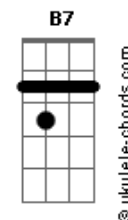

Lucas Gross - Tropilha de Corredor

tom:

Intro: Am F E7 Dm

Am
A noite escura sem lua
F
Destapa um véu de garoa
E um relincho ecoa longe
Am
No corredor que encorda

Am
Abriu os olhos pra o mundo
F
Engolindo a escuridão
Dm
Largo?o poncho da placenta
Am
Na terra bruta do chão

B7
De pronto viu seu destino
F E7
No estreito do corredor
E Dm
A velha estrada embarrada
Am
Muita terra e pouca flor

F
Tropilha de corredor
Zainas, mouras, coloradas
Crinudas marca borrada
Am
Eguada sem domador
F
Tropilha de corredor
O padriilo não se sabe
D
Romances no alambrado
F Am
Ou se a porteira se abre

F
Talvez tenha sido um mouro
Dos campos lá da Figueira
Am
Que empenhou a colorada

Acordes

Corajosa e parideira
B7
Quase um ano, cruzou léguas
F E7
Campeando sombra e aguada
Vivendo no corredor
Dm E7 Am
Prenha, prenha de cria roubada
(F Am B7 F)
(E7 Dm E7 Am)
(Dm Am D E7)
(Am Dm Am)