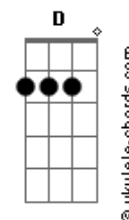

Lucas Gross - Tropilha de Corredor

tom:

Intro: Am F E7 Dm

Am
A noite escura sem lua
F
Destapa um véu de garoa
E um relincho ecoa longe
Am
No corredor que encorda

Am
Abriu os olhos pra o mundo
F
Engolindo a escuridão
Dm
Largo?o poncho da placenta
Am
Na terra bruta do chão

B7
De pronto viu seu destino
F E7
No estreito do corredor
E Dm
A velha estrada embarrada
Am
Muita terra e pouca flor

F
Tropilha de corredor
Zainas, mouras, coloradas
Crinudas marca borrada
Am
Eguada sem domador
F
Tropilha de corredor
O padriilo não se sabe
D
Romances no alambrado
F Am
Ou se a porteira se abre

F
Talvez tenha sido um mouro
Dos campos lá da Figueira
Am
Que empenhou a colorada

Acordes

Corajosa e parideira
B7
Quase um ano, cruzou léguas
F E7
Campeando sombra e aguada
Vivendo no corredor
Dm E7 Am
Prenha, prenha de cria roubada
(F Am B7 F)
(E7 Dm E7 Am)
(Dm Am D E7)
(Am Dm Am)

Am
Andar e andar sua sina
F
É viver pelas estradas
Dm
Benzida a trança de bruxa
Am
Pra alguma pata cortada
E o caprichoso destino
F E7
Escolheu o fio do caminho
E Dm
Pra parir mais esperança
E7 Am
Na tropilha, outro potrinho