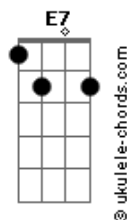

Lucas Gross - Tropilha de Corredor

tom:

Intro: Am F E7 Dm

Am
A noite escura sem lua
F
Destapa um véu de garoa
E um relincho ecoa longe
Am
No corredor que encorda

Am
Abriu os olhos pra o mundo
F
Engolindo a escuridão
Dm
Largo?o poncho da placenta
Am
Na terra bruta do chão

B7
De pronto viu seu destino
F E7
No estreito do corredor
E Dm
A velha estrada embarrada
Am
Muita terra e pouca flor

F
Tropilha de corredor
Zainas, mouras, coloradas
Crinudas marca borrada
Am
Eguada sem domador
F
Tropilha de corredor
O padriilo não se sabe
D
Romances no alambrado
F Am
Ou se a porteira se abre

F
Talvez tenha sido um mouro
Dos campos lá da Figueira
Am
Que empenhou a colorada

Acordes

Corajosa e parideira
B7
Quase um ano, cruzou léguas
F E7
Campeando sombra e aguada
Vivendo no corredor
Dm E7 Am
Prenha, prenha de cria roubada
(F Am B7 F)
(E7 Dm E7 Am)
(Dm Am D E7)
(Am Dm Am)

Am
Andar e andar sua sina
F
É viver pelas estradas
Dm
Benzida a trança de bruxa
Am
Pra alguma pata cortada
E o caprichoso destino
F E7
Escolheu o fio do caminho
E Dm
Pra parir mais esperança
E7 Am
Na tropilha, outro potrinho