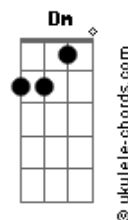

Lucas Gross - Tropilha de Corredor

tom:

Intro: Am F E7 Dm

Am
A noite escura sem lua
F
Destapa um véu de garoa
E um relincho ecoa longe
Am
No corredor que encorda

Am
Abriu os olhos pra o mundo
F
Engolindo a escuridão
Dm
Largo?o poncho da placenta
Am
Na terra bruta do chão

B7
De pronto viu seu destino
F E7
No estreito do corredor
E Dm
A velha estrada embarrada
Am
Muita terra e pouca flor

F
Tropilha de corredor
Zainas, mouras, coloradas
Crinudas marca borrada
Am
Eguada sem domador
F
Tropilha de corredor
O padriilo não se sabe
D
Romances no alambrado
F Am
Ou se a porteira se abre

F
Talvez tenha sido um mouro
Dos campos lá da Figueira
Am
Que empenhou a colorada

Acordes

Corajosa e parideira
B7
Quase um ano, cruzou léguas
F E7
Campeando sombra e aguada
Vivendo no corredor
Dm E7 Am
Prenha, prenha de cria roubada
(F Am B7 F)
(E7 Dm E7 Am)
(Dm Am D E7)
(Am Dm Am)

Am
Andar e andar sua sina
F
É viver pelas estradas
Dm
Benzida a trança de bruxa
Am
Pra alguma pata cortada
E o caprichoso destino
F E7
Escolheu o fio do caminho
E Dm
Pra parir mais esperança
E7 Am
Na tropilha, outro potrinho