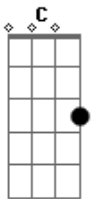

Lucas Lucco - Princesinha

Tom: C

^{Am} Tá louca é? ^G Tá doida é?
^D tá chapada, ^F tá doidona, doidona
^{Am} Tá louca é? ^G Tá doida é?
^D tá chapada, ^F tá doidona, doidona

(vem princesinha)

^{Am} Elas sabem do que eu tô falando ^G
^D em frente ao espelho duas horas se arrumando ^F ^G
^{Am} cabelo impecável, perfume importado ^G
^D vestido colado ela tá demais ^F ^G

^{Am} A noite passou e o que restou? ^G
^D passou da conta ela bebeu demais ^F ^G

(tá chapada)

^{Am} Batom rebocado, ^F cabelo bagunçado ^C
^G bem mais safada que o normal ^{Am}
^{Am} já desceu do salto tá bem mais humilde ^C
^G bebinha que só, ^F começa a delirar.... ^G princesa

^{Am} Chega princesinha e sai mendiga ^F
^C com o sapato na mão e o vestido lá em cima ^G
^{Am} no começo da balada é a top sem igual ^F
^C más agora a princesinha vai embora. ^G

^{Am} Tá louca é? ^G Tá doida é?
^D tá chapada, ^F tá doidona, doidona
^{Am} Tá louca é? ^G tá doida é?
^D tá chapada, ^F tá doidona, doidona

Acordes

© ukulele-chords.com