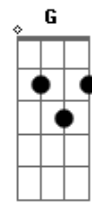

© ukulele-chords.com