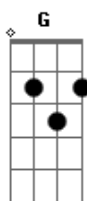

Lucca & Mateus - Preciso de Um Amor

tom:

Intro: Fm Db Eb Fm Db Eb

Fm Db Eb
Preciso de um amor

Que guenta a pressão

Db Eb C
Tem que me namorar sem moderação

Fm Db Eb
Se eu mando ela desce (Desce!)

C Fm
Desce com o bumbum no chão

Db Eb
Se ela bebe ela embrasa

C Fm

E vai subindo a pressão

Fm Db Eb
Se eu mando ela desce (Desce!)

C Fm
Desce com o bumbum no chão

Db Eb
Se ela bebe ela embrasa

C Fm Db Eb
E vai subindo a pressão São! São!

Fm
Já chegou no rolê, tá chapada

C
O esquentinha foi em casa e ela desandou

Fm
Essa mina é muito diferente

C
Ela não tem limite, quanto mais eu dô

Acordes

© ukulele-chords.com