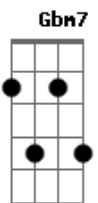

© ukulele-chords.com