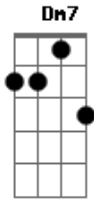

© ukulele-chords.com