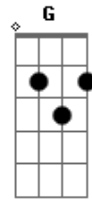

© ukulele-chords.com