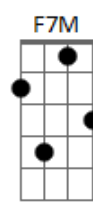

Ludmilla - 1% (part. Vitinho)

tom:

Db (forma dos acordes no tom de Bb)

Capostrate na 3ª casa

Intro: Em7 Eb7M
Em7 Eb7M
Em7 Eb7M
Em7 Am7 Bm7

[Primeira Parte]

C7M
A bateria tá quase acabando
Bm7
Mas vou usar esse 1% pra dizer

F7M
Tudo nessa casa
C7M G7M
Parece que tem o seu DNA

Em7 Dm7 G7 C7M
Cheguei a conclusão
Bm7 Em7

Que eu sempre vou te amar
F7M
Escreve no Waze
Em7 D7 Em7 Eb7M
Amor da vida e volta pro seu lar

[Primeira Parte]

Am7 Bm7 C7M C
Cheguei a conclusão
C7M Bm7 Em7

Que eu sempre vou te amar
F7M
Escreve no Waze
Em7 Dm7 Em7 Eb7M
Amor da vida e volta pro seu lar

Em7 F7M
E volta pro seu lar
Em7 Eb7M
E volta pro seu lar

[Final] Em7