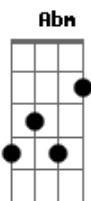

© ukulele-chords.com