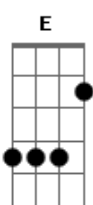

© ukulele-chords.com