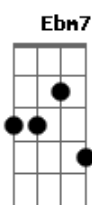

© ukulele-chords.com