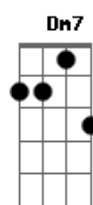

© ukulele-chords.com