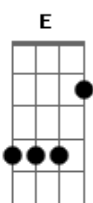

Ludmilla - A Boba Fui Eu

tom:

Intro: E7M Ebm7 Dbm7 B7M Eb7
Abm7 Gb4

[Principal Parte]

Se era isso que você queria

Uma noite apenas

Você vai ter o que quer de mim

Um lance sem compromisso e fim

Quem mandou eu não me controlar

Quem mandou eu me entregar

Quem mandou eu me apegar

A boba fui eu, a boba fui eu

Quem mandou ficar na tua mão

Quem mandou te dar meu coração

Quem mandou eu me entregar

Quem mandou eu me apegar

A boba fui eu, a boba fui eu

Se era isso que você queria

Acordes

© ukulele-chords.com

© ukulele-chords.com

© ukulele-chords.com

© ukulele-chords.com

© ukulele-chords.com