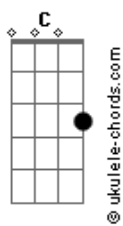

# Ludmilla - Ela Não

tom:

Intro: C7M Am7 Bm7 Em7

C7M Am7  
Ela não, ela não  
Bm7 Em7  
Ela nunca vai ser eu  
C7M Am7  
Ela não, ela não  
Bm7 Em7  
Ela nunca vai ser eu

C7M Am7  
Ela não tem meu cheiro  
Bm7  
Ela não tem meu toque  
Em7  
Ela não para tudo  
C7M  
Ela não causa Ibope  
Am7  
Mas é aí, que bate tua saudade  
Bm7 Em7  
Sabe que a preta é foda e representa de verdade

## Acordes

Tá aí fingindo felicidade  
Bm7 Mas quando bebe, é no meu tel que você late Em7  
C7M  
Alô?

Am7  
Que cara de pau a sua  
Bm7 Em7 D7  
Me ligar depois de tudo que aconteceu  
C7M C7M  
Cê perdeu a Ludmilla  
Bm7 B7  
E ela não sou eu