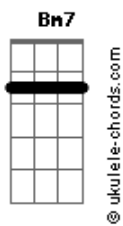

# Ludmilla - Ela Não

tom:

Intro: C7M Am7 Bm7 Em7

C7M Am7  
Ela não, ela não  
Bm7 Em7  
Ela nunca vai ser eu  
C7M Am7  
Ela não, ela não  
Bm7 Em7  
Ela nunca vai ser eu

C7M Am7  
Ela não tem meu cheiro  
Bm7  
Ela não tem meu toque  
Em7  
Ela não para tudo  
C7M  
Ela não causa Ibope  
Am7  
Mas é aí, que bate tua saudade  
Bm7 Em7  
Sabe que a preta é foda e representa de verdade

## Acordes

Tá aí fingindo felicidade  
Bm7 Mas quando bebe, é no meu tel que você late Em7  
C7M  
Alô?

Am7  
Que cara de pau a sua  
Bm7 Em7 D7  
Me ligar depois de tudo que aconteceu  
C7M C7M  
Cê perdeu a Ludmilla  
Bm7 B7  
E ela não sou eu