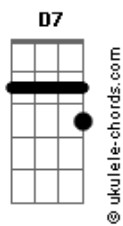

# Ludmilla - Ela Não

tom:

Intro: C7M Am7 Bm7 Em7

C7M Am7  
Ela não, ela não  
Bm7 Em7  
Ela nunca vai ser eu  
C7M Am7  
Ela não, ela não  
Bm7 Em7  
Ela nunca vai ser eu

C7M Am7  
Ela não tem meu cheiro  
Bm7  
Ela não tem meu toque  
Em7  
Ela não para tudo  
C7M  
Ela não causa Ibope  
Am7  
Mas é aí, que bate tua saudade  
Bm7 Em7  
Sabe que a preta é foda e representa de verdade

## Acordes

Tá aí fingindo felicidade  
Bm7 Mas quando bebe, é no meu tel que você late Em7  
C7M  
Alô?

Am7  
Que cara de pau a sua  
Bm7 Em7 D7  
Me ligar depois de tudo que aconteceu  
C7M C7M  
Cê perdeu a Ludmilla  
Bm7 B7  
E ela não sou eu