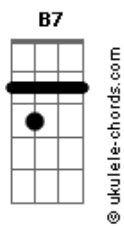

# Ludmilla - Ela Não

tom:

Intro: C7M Am7 Bm7 Em7

C7M Am7  
Ela não, ela não  
Bm7 Em7  
Ela nunca vai ser eu  
C7M Am7  
Ela não, ela não  
Bm7 Em7  
Ela nunca vai ser eu

C7M Am7  
Ela não tem meu cheiro  
Bm7  
Ela não tem meu toque  
Em7  
Ela não para tudo  
C7M  
Ela não causa Ibope  
Am7  
Mas é aí, que bate tua saudade  
Bm7 Em7  
Sabe que a preta é foda e representa de verdade

## Acordes

Tá aí fingindo felicidade  
Bm7 Mas quando bebe, é no meu tel que você late Em7  
C7M  
Alô?

Am7  
Que cara de pau a sua  
Bm7 Em7 D7  
Me ligar depois de tudo que aconteceu  
C7M C7M  
Cê perdeu a Ludmilla  
Bm7 B7  
E ela não sou eu