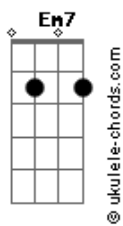

# Ludmilla - Ela Não

tom:

Intro: C7M Am7 Bm7 Em7

C7M Am7  
Ela não, ela não  
Bm7 Em7  
Ela nunca vai ser eu  
C7M Am7  
Ela não, ela não  
Bm7 Em7  
Ela nunca vai ser eu

C7M Am7  
Ela não tem meu cheiro  
Bm7  
Ela não tem meu toque  
Em7  
Ela não para tudo  
C7M  
Ela não causa Ibope  
Am7  
Mas é aí, que bate tua saudade  
Bm7 Em7  
Sabe que a preta é foda e representa de verdade

## Acordes

Tá aí fingindo felicidade  
Bm7 Mas quando bebe, é no meu tel que você late Em7  
C7M  
Alô?

Am7  
Que cara de pau a sua  
Bm7 Em7 D7  
Me ligar depois de tudo que aconteceu  
C7M C7M  
Cê perdeu a Ludmilla  
Bm7 B7  
E ela não sou eu