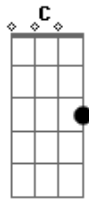

© ukulele-chords.com