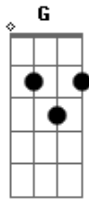

© ukulele-chords.com