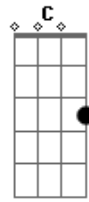

© ukulele-chords.com