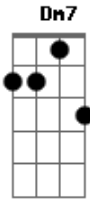

© ukulele-chords.com