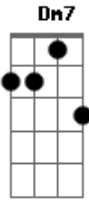

© ukulele-chords.com