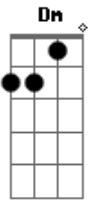

© ukulele-chords.com