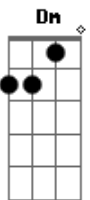

Ludmilla - Sem Querer

Tom: C
Intro: Am C G Dm

As noites nas baladas ^{Am C G Dm}

Sem querer ^{Am}

Roubei seu coração ^C

Desculpa, meu amor ^G

Não tive a intenção ^{Dm}

Por favor ^{Am}

Pra voltar pra casa ^G

Eu gosto de virar ^{Dm}

As noites nas baladas ^{Am C G Dm}

As noites nas baladas ^{Am C G Dm}

Acordes

© ukulele-chords.com

© ukulele-chords.com

© ukulele-chords.com