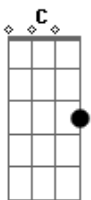

Ludmilla - Sem Querer

Tom: C
Intro: Am C G Dm

As noites nas baladas ^{Am C G Dm}

Sem querer ^{Am}

Roubei seu coração ^C

Desculpa, meu amor ^G

Não tive a intenção ^{Dm}

Por favor ^{Am}

Desgoste de mim ^C

Pois eu não mereço ^G

Ser amada assim ^{Dm}

Não sou de uma pessoa só ^{Am C}

Não curto amores ^G

Eu curto sabores ^{Dm}

Da vida sem rumo ^{Am}

Você quer um ninho ^C

Precisa de carinho ^G

Tem que ser muito bem amado ^{Dm}

Eu sou ^{Am}

A carinha das noitadas ^C

Curto as madrugadas ^G

Bebendo uma gelada ^{Dm}

Não gosto ^{Am}

De ter hora marcada ^C

Pra voltar pra casa ^G

Eu gosto de virar as noites ^{Dm}

Eu sou ^{Am}

A carinha das noitadas ^C

Curto as madrugadas ^G

Bebendo uma gelada ^{Dm}

Não gosto ^{Am}

De ter hora marcada ^C

Pra voltar pra casa ^G

Eu gosto de virar ^{Dm}

As noites nas baladas ^{Am C G Dm}

As noites nas baladas ^{Am C G Dm}

Acordes

© ukulele-chords.com