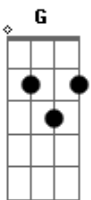

Ludmilla - Sem Querer

Tom: C
Intro: Am C G Dm

As noites nas baladas ^{Am C G Dm}

Sem querer ^{Am}

Roubei seu coração ^C

Desculpa, meu amor ^G

Não tive a intenção ^{Dm}

Por favor ^{Am}

Pra voltar pra casa ^G

Eu gosto de virar ^{Dm}

As noites nas baladas ^{Am C G Dm}

As noites nas baladas ^{Am C G Dm}

Acordes

© ukulele-chords.com

© ukulele-chords.com

© ukulele-chords.com