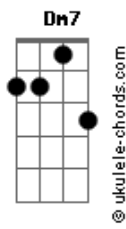

# Ludmilla - Sim ou Não (part. Veigh)

tom:

Intro: C7M B7 Em7 Dm7

[Primeira Parte]

C7M  
Tava na minha  
B7  
Parada há um tempo  
Esperando alguém aparecer  
Em7  
Quando te vi chegar  
Dm7  
Mais perto  
Pensei, é você  
C7M B7  
Mas que droga, eu tava errada  
A sua cara te esconde  
Em7 Dm7  
Se olhar de dentro, não vale nada

Chega desse sim ou não

Ou não

[Refrão]

[Riff - Refrão]

Parte 1 de 4

Parte 2 de 4

Parte 3 de 4

## Acordes

Parte 4 de 4

Para de brincar

**C7M**

Com o meu coração

**B7**

Para de brincar

**Em7**