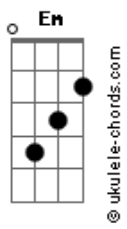

Ludmilla - Sim ou Não (part. Veigh)

tom:

Intro: C7M B7 Em7 Dm7

[Primeira Parte]

C7M Tava na minha
B7 Parada há um tempo
Esperando alguém aparecer
Em7 Quando te vi chegar
Dm7 Mais perto
Pensei, é você
C7M Mas que droga, eu tava errada
B7 A sua cara te esconde
Em7 Se olhar de dentro, não vale nada
Dm7

B7

Eu também não te espero

Em7

Chega desse sim ou não

Ou não

[Refrão]

[Riff - Refrão]

Parte 1 de 4

Parte 2 de 4

Parte 3 de 4

Acordes

Parte 4 de 4

Para de brincar

C7M

Com o meu coração

B7