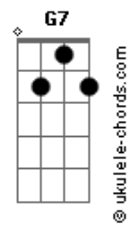

# Ludmilla - Sim ou Não (part. Veigh)

tom:

Intro: C7M B7 Em7 Dm7

[Primeira Parte]

C7M  
Tava na minha  
B7  
Parada há um tempo  
Esperando alguém aparecer  
Em7  
Quando te vi chegar  
Dm7  
Mais perto  
Pensei, é você  
C7M B7  
Mas que droga, eu tava errada  
A sua cara te esconde  
Em7 Dm7  
Se olhar de dentro, não vale nada

Chega desse sim ou não

Ou não

[Refrão]

[Riff - Refrão]

Parte 1 de 4

Parte 2 de 4

Parte 3 de 4

## Acordes

Parte 4 de 4

Para de brincar

**C7M**

Com o meu coração

**B7**

Para de brincar

**Em7**