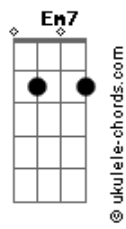

# Ludmilla - Sim ou Não (part. Veigh)

tom:

Intro: C7M B7 Em7 Dm7

[Primeira Parte]

C7M  
Tava na minha  
B7  
Parada há um tempo  
Esperando alguém aparecer  
Em7  
Quando te vi chegar  
Dm7  
Mais perto  
Pensei, é você  
C7M B7  
Mas que droga, eu tava errada  
A sua cara te esconde  
Em7 Dm7  
Se olhar de dentro, não vale nada

Chega desse sim ou não

Ou não

[Refrão]

[Riff - Refrão]

Parte 1 de 4

Parte 2 de 4

Parte 3 de 4

## Acordes

Parte 4 de 4

Para de brincar

**C7M**

Com o meu coração

**B7**

Para de brincar

**Em7**