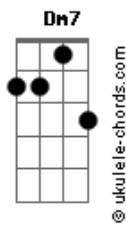

Ludmilla - Sim ou Não (part. Veigh)

tom:

Intro: C7M B7 Em7 Dm7

[Primeira Parte]

C7M Tava na minha
B7 Parada há um tempo
Esperando alguém aparecer
Em7 Quando te vi chegar
Dm7 Mais perto
Pensei, é você
C7M Mas que droga, eu tava errada
B7 A sua cara te esconde
Em7 Se olhar de dentro, não vale nada
Dm7

B7

Eu também não te espero

Em7

Chega desse sim ou não

Ou não

[Refrão]

[Riff - Refrão]

Parte 1 de 4

Parte 2 de 4

Parte 3 de 4

Acordes

Parte 4 de 4

Para de brincar

C7M

Com o meu coração

B7