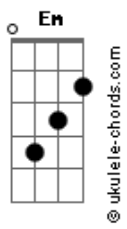

# Ludmilla - Sim ou Não (part. Veigh)

tom:

Intro: C7M B7 Em7 Dm7

[Primeira Parte]

C7M  
Tava na minha  
B7  
Parada há um tempo  
Esperando alguém aparecer  
Em7  
Quando te vi chegar  
Dm7  
Mais perto  
Pensei, é você  
C7M B7  
Mas que droga, eu tava errada  
A sua cara te esconde  
Em7 Dm7  
Se olhar de dentro, não vale nada

Chega desse sim ou não

Ou não

[Refrão]

[Riff - Refrão]

Parte 1 de 4

Parte 2 de 4

Parte 3 de 4

## Acordes

Parte 4 de 4

Para de brincar

**C7M**

Com o meu coração

**B7**

Para de brincar

**Em7**