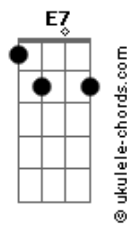

# Ludmilla - Sim ou Não (part. Veigh)

tom:

Intro: C7M B7 Em7 Dm7

[Primeira Parte]

C7M  
Tava na minha  
B7  
Parada há um tempo  
Esperando alguém aparecer  
Em7  
Quando te vi chegar  
Dm7  
Mais perto  
Pensei, é você  
C7M B7  
Mas que droga, eu tava errada  
A sua cara te esconde  
Em7 Dm7  
Se olhar de dentro, não vale nada

Chega desse sim ou não

Ou não

[Refrão]

[Riff - Refrão]

Parte 1 de 4

Parte 2 de 4

Parte 3 de 4

## Acordes

Parte 4 de 4

Para de brincar

**C7M**

Com o meu coração

**B7**

Para de brincar

**Em7**