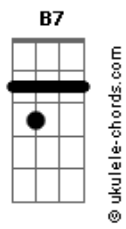

# Ludmilla - Sim ou Não (part. Veigh)

tom:

Intro: C7M B7 Em7 Dm7

[Primeira Parte]

C7M  
Tava na minha  
B7  
Parada há um tempo  
Esperando alguém aparecer  
Em7  
Quando te vi chegar  
Dm7  
Mais perto  
Pensei, é você  
C7M B7  
Mas que droga, eu tava errada  
A sua cara te esconde  
Em7 Dm7  
Se olhar de dentro, não vale nada

Chega desse sim ou não

Ou não

[Refrão]

[Riff - Refrão]

Parte 1 de 4

Parte 2 de 4

Parte 3 de 4

## Acordes

Parte 4 de 4

Para de brincar

**C7M**

Com o meu coração

**B7**

Para de brincar

**Em7**