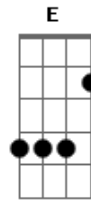

© ukulele-chords.com

Dbm D Bm E
Desesperación

[Ponte]

[Segunda Parte]

Dbm D Bm E
Prendí las luces voy bien despierto
Dbm D Bm E
Buscando algo alrededor
Dbm D Bm E
En la avenida crucé miradas
Dbm D Bm E
Con mil personas y todas son vos

[Pre-estribillo]

Dbm D Bm E
La ficción
Dbm D Bm E
Despertó
Dbm D Bm E
La ciudad
Dbm D Bm E
Se durmió

[Refrão]

Dbm D Bm E
Desesperación
Dbm D Bm E
Desesperación
Dbm D Bm E
Desesperación
Dbm D Bm E
Desesperación
Dbm D Bm E
Desesperación
Dbm D Bm E
Desesperación
Dbm D Bm E
Desesperación
Dbm D Bm E
Desesperación