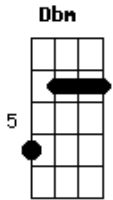

Luis Angelero - Desesperación

tom:

A

Intro: Un, dos, tres
Un, dos, tres

[Primera Parte]

Dbm D
 Ayer tuve un sueño
 Bm E
 No fue tan largo
 Dbm D Bm E
 Era de día, pero sin sol
 Dbm D Bm E
 Pisé la luna antes que nadie
 Dbm D Bm E
 No dejé huellas, perdí el control
 Dbm D Bm E
 Cambiar canales durante horas
 Dbm D Bm E
 Sintonizando un despertador
 Dbm D Bm E
 Llegamos tarde a la entrevista
 Dbm D Bm E
 Perdí el trabajo, no hay mal mejor

[Pré-Refrão]

Dbm D Bm E
 La ficción
 Dbm D Bm E
 Despertó
 Dbm D Bm E
 La ciudad
 Dbm D Bm E
 Se durmió

[Refrão]

Dbm D Bm E
 Desesperación
 Dbm D Bm E
 Desesperación
 Dbm D Bm E
 Desesperación

Acordes

© ukulele-chords.com