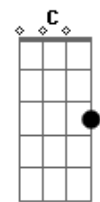

© ukulele-chords.com