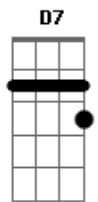

© ukulele-chords.com