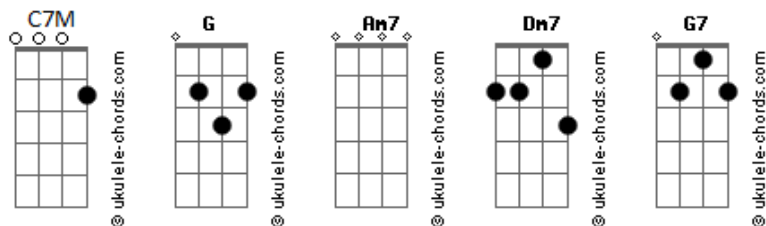

Luis Cortivo - A Harmonia Existe Em Nosso Ser

tom:

Intro: C7M Am7 Dm7 G7

[Primeira Parte]

C7M Am7
Noites de estrelas e lua, nós dois
Dm7 G7
Caminhando juntos, sob céus de cristal
C7M Am7
Agora, em silêncio, nossos olhares estão frios
Dm7 G7
Nossa sinfonia de amor perdeu seu ritmo vital

[Pré-Refrão]

Am7 Dm7
Mas lembre-se, meu bem
G7 C7M
A harmonia existe em nosso ser
Am7 Dm7
Vamos trazer de volta
G7 C7M
A melodia que nos faz renascer

[Refrão]

C7M Am7
Nosso amor é uma sinfonia
Dm7 G7

Acordes

Que ecoa nos corações, melodiosa
C7M Am7
Com paciência e harmonia
Dm7 G7
Vamos restaurar nossa rosa

[Ponte]

Am7 Dm7
As marés podem ser adversas
G7 C7M
Mas navegaremos juntos, sem medo
Am7 Dm7
Na partitura da vida, reversas
G7 C7M
Nossa música será nosso segredo

[Refrão]

C7M Am7
Nosso amor é uma sinfonia
Dm7 G7
Que ecoa nos corações, melodiosa
C7M Am7
Com paciência e harmonia
Dm7 G7
Vamos restaurar nossa rosa

[Final] C7M Am7 Dm7 G7 C7M