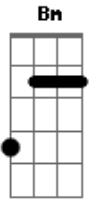

© ukulele-chords.com