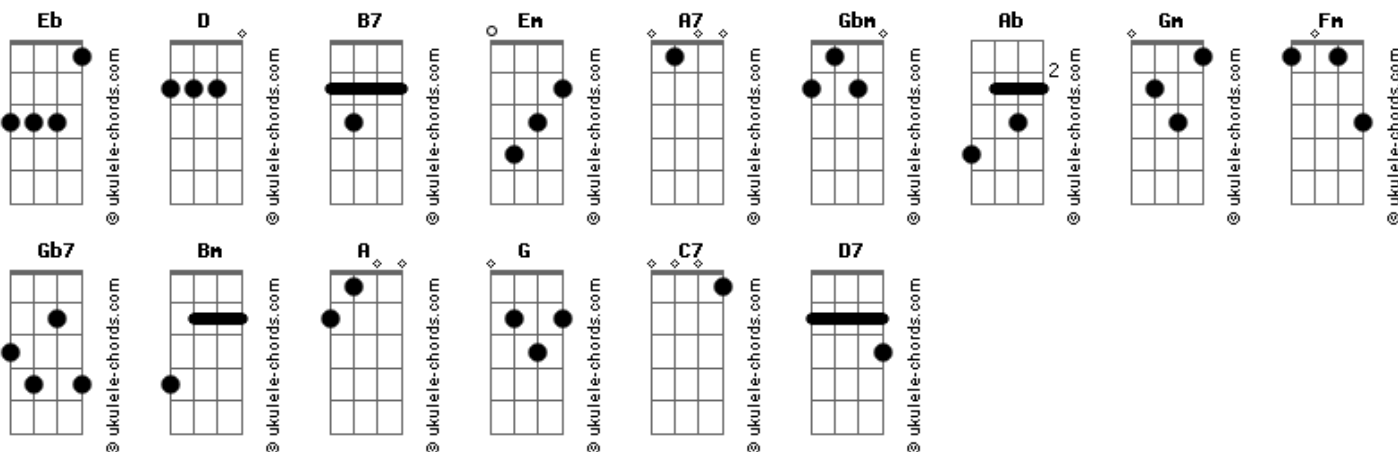

# Luis Miguel - La Barca

tom:  
 Eb (forma dos acordes no tom de D )  
 Capostraste na 1ª casa  
 Intro: B7 Em A7  
 D Em Gbm  
 Ab Em Gm Gbm  
 Fm Em A7

[Primeira Parte]

D B7 Em  
 Dicen que la distancia es el olvido  
 A7 Em D Em  
 Pero yo no concibo esa razón  
 D B7 Em  
 Porque yo seguiré siendo el cautivo  
 A7 Em  
 De los caprichos  
 D Gb7  
 De tu corazón

[Pré-Refrão]

Bm Gb7 Bm  
 Supiste esclarecer mis pensamientos  
 A  
 Me diste la verdad que yo soñé  
 G  
 Ahuyentaste de mi los sufrimientos  
 Gb7  
 En la primera noche que te amé

[Refrão]

G Gm  
 Hoy mi playa se viste de amargura  
 Gbm B7  
 Porque tu barca tiene que partir  
 Em A7  
 A cruzar otros mares de locura  
 D C7 B7  
 Cuida que no naufrague en tu vivir

## Acordes

Quando la luz del sol se esté apagando

Gbm B7  
 Y te sientas cansada de vagar  
 Em A7  
 Piensa que yo por ti estaré esperando  
 D B7

Hasta que tú decidas regresar

[Solo] Em A7 D Em Gbm  
 Ab Em Gm Gbm Gb7