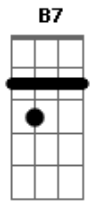

ukulele-chords.com