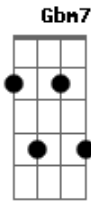

ukulele-chords.com