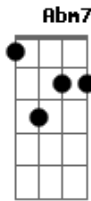

ukulele-chords.com