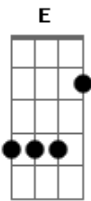

ukulele-chords.com