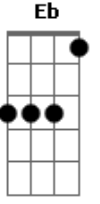

© ukulele-chords.com