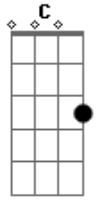

© ukulele-chords.com