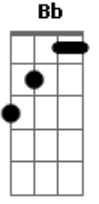

© ukulele-chords.com