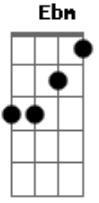

© ukulele-chords.com