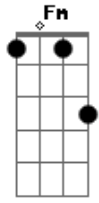

© ukulele-chords.com