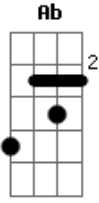

© ukulele-chords.com