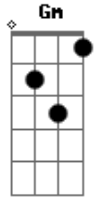

© ukulele-chords.com