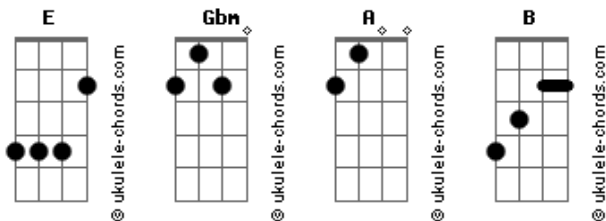

Luísa Cristhina - Deixa Fluir

tom:

Intro: Gbm A E B

[Primeira Parte]

Gbm A
No dia que te conheci senti
E
Alguma coisa que já estava aqui
B
Dentro do meu pensamento
Gbm
Senti meu sentimento aflorar
A
Nesse sorriso peculiar
E B
Eu sei, talvez seja só momento

[Pré-Refrão]

Gbm
Seu último namoro deu errado
A
Mas não adianta apontar culpado
E B
As vezes só não é pra acontecer
Gbm A
Deixa esse orgulho de lado, passado é passado
E B
E hoje eu tô aqui só pra você

[Refrão]

Gbm A
Então deixa fluir
E
Perde a insegurança, coloca esperança
B
Pro amor agir
Gbm A
Então deixa rolar
E
Abre logo esse peito, sempre tem um jeito
B
Deixa o amor entrar
Gbm A
Então deixa fluir
E
Perde a insegurança, coloca esperança
B

Acordes

Pro amor agir
Gbm A
Então deixa rolar
E
Abre logo esse peito, sempre tem um jeito
B
Deixa o amor entrar
[Pré-Refrão]
Gbm
Seu último namoro deu errado
A
Mas não adianta apontar culpado
E B
As vezes só não é pra acontecer
Gbm A
Deixa esse orgulho de lado, passado é passado
E B
E hoje eu tô aqui só pra você