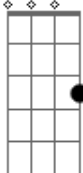

**D**  
 A flecha que me feriu, voltou pra te magoar  
**C**  
 Seu coração sentiu quando em mim, quis te guardar  
**Bb7M** **Gm** **D**  
 O amor não sobrevive assim, acorrentado e prisioneiro

Agora eu sei

## Acordes

**Bbma<sub>7</sub>**

© ukulele-chords.com

**D7M**

© ukulele-chords.com

**D**

© ukulele-chords.com

**C**