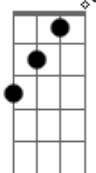

Luísa Gimenez - Anjo Distraído

tom:

Intro: **D** **D** **C** **C**
Bb7M **Bb7M** **A7** **A7**

D
Você é um anjo distraído
C
Tua flecha sem querer feriu meu coração adormecido
Bb7M
Você é o anjo do prazer, teu sorriso me faz bem
Am7 **A7** **D**
Teu olhar me acalma

D
A flecha que me feriu, voltou pra te magoar
C
Seu coração sentiu quando em mim, quis te guardar
Bb7M **Gm** **D**
O amor não sobrevive assim, acorrentado e prisioneiro

Agora eu sei

D7M
Vou mover montanhas pra te reconquistar

Acordes

Bbma₇

© ukulele-chords.com

D7M