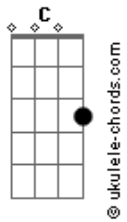

Luísa Gimenez - Anjo Distraído

tom:

Intro: D D C C
Bb Bb A7 A7

D
C
Você é um anjo distraído
C
Tua flecha sem querer feriu meu coração adormecido
Bb
Você é o anjo do prazer, teu sorriso me faz bem
Am A7 D
Teu olhar me acalma

D
A flecha que me feriu, voltou pra te magoar
C
Teu coração sentiu quando em mim, quis te guardar
Bb Gm D
O amor não sobrevive assim, acorrentado e prisioneiro

Agora eu sei

D
Você mover montanhas pra te reconquistar

Acordes

D7
Vou ficar contando as horas até você voltar
Bb Gm
Mergulhar nas minhas veias, separar os grãos de areia
D7
Desse sangue egoísta

Gm F
Romper o fogo do vulcão, que dentro em mim queima
Ebadd9
Quem sabe assim você tendo compaixão
D7
Novamente me queira