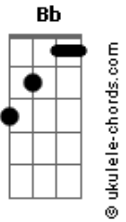

Luísa Gimenez - Anjo Distraído

tom:

Intro: D D C C
Bb Bb A7 A7

D
C
Você é um anjo distraído
C
Tua flecha sem querer feriu meu coração adormecido
Bb
Você é o anjo do prazer, teu sorriso me faz bem
Am A7 D
Teu olhar me acalma

D
A flecha que me feriu, voltou pra te magoar
C
Teu coração sentiu quando em mim, quis te guardar
Bb Gm D
O amor não sobrevive assim, acorrentado e prisioneiro

Agora eu sei

D
Você mover montanhas pra te reconquistar

Acordes

D7
Vou ficar contando as horas até você voltar
Bb Gm
Mergulhar nas minhas veias, separar os grãos de areia
D7
Desse sangue egoísta

Gm F
Romper o fogo do vulcão, que dentro em mim queima
Ebadd9
Quem sabe assim você tendo compaixão
D7
Novamente me queira