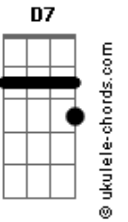

Luísa Gimenez - Anjo Distraído

tom:

Intro: D D C C
Bb Bb A7 A7

D
C
Você é um anjo distraído
C
Tua flecha sem querer feriu meu coração adormecido
Bb
Você é o anjo do prazer, teu sorriso me faz bem
Am A7 D
Teu olhar me acalma

D
A flecha que me feriu, voltou pra te magoar
C
Teu coração sentiu quando em mim, quis te guardar
Bb Gm D
O amor não sobrevive assim, acorrentado e prisioneiro

Agora eu sei

D
Você mover montanhas pra te reconquistar

Acordes

D7
Vou ficar contando as horas até você voltar
Bb Gm
Mergulhar nas minhas veias, separar os grãos de areia
D7
Desse sangue egoísta

Gm F
Romper o fogo do vulcão, que dentro em mim queima
Ebadd9
Quem sabe assim você tendo compaixão
D7
Novamente me queira