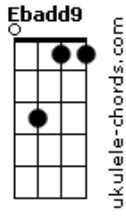

Luísa Gimenez - Anjo Distraído

tom:

Intro: D D C C
Bb Bb A7 A7

D
C
Você é um anjo distraído
C
Tua flecha sem querer feriu meu coração adormecido
Bb
Você é o anjo do prazer, teu sorriso me faz bem
Am A7 D
Teu olhar me acalma

D
A flecha que me feriu, voltou pra te magoar
C
Teu coração sentiu quando em mim, quis te guardar
Bb Gm D
O amor não sobrevive assim, acorrentado e prisioneiro

Agora eu sei

D
Você mover montanhas pra te reconquistar

Acordes

D7
Vou ficar contando as horas até você voltar
Bb Gm
Mergulhar nas minhas veias, separar os grãos de areia
D7
Desse sangue egoísta

Gm F
Romper o fogo do vulcão, que dentro em mim queima
Ebadd9
Quem sabe assim você tendo compaixão
D7
Novamente me queira