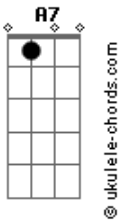

Luísa Gimenez - Anjo Distraído

tom:

Intro: D D C C
Bb Bb A7 A7

D
C
Você é um anjo distraído
C
Tua flecha sem querer feriu meu coração adormecido
Bb
Você é o anjo do prazer, teu sorriso me faz bem
Am A7 D
Teu olhar me acalma

D
A flecha que me feriu, voltou pra te magoar
C
Teu coração sentiu quando em mim, quis te guardar
Bb Gm D
O amor não sobrevive assim, acorrentado e prisioneiro

Agora eu sei

D
Você mover montanhas pra te reconquistar

Acordes

D7
Vou ficar contando as horas até você voltar
Bb Gm
Mergulhar nas minhas veias, separar os grãos de areia
D7
Desse sangue egoísta

Gm F
Romper o fogo do vulcão, que dentro em mim queima
Ebadd9
Quem sabe assim você tendo compaixão
D7
Novamente me queira

[Solo] D D C C
Bb Bb A7 A7

Gm F
Quero livrar os meus defeitos, Pra talvez de outro jeito
Ebadd9 D7
Amar você, deixar você voar, no céu desse amor
Bb Gm D
Que vai nos pertencer, só enquanto durar