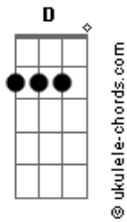

Luísa Gimenez - Anjo Distraído

tom:

Intro: D D C C
Bb Bb A7 A7

D
C
Você é um anjo distraído
C
Tua flecha sem querer feriu meu coração adormecido
Bb
Você é o anjo do prazer, teu sorriso me faz bem
Am A7 D
Teu olhar me acalma

D
A flecha que me feriu, voltou pra te magoar
C
Teu coração sentiu quando em mim, quis te guardar
Bb Gm D
O amor não sobrevive assim, acorrentado e prisioneiro

Agora eu sei

D
Você mover montanhas pra te reconquistar

Acordes

D7
Vou ficar contando as horas até você voltar
Bb Gm
Mergulhar nas minhas veias, separar os grãos de areia
D7
Desse sangue egoísta

Gm F
Romper o fogo do vulcão, que dentro em mim queima
Ebadd9
Quem sabe assim você tendo compaixão
D7
Novamente me queira

[Solo] D D C C
Bb Bb A7 A7

Gm F
Quero livrar os meus defeitos, Pra talvez de outro jeito
Ebadd9 D7
Amar você, deixar você voar, no céu desse amor
Bb Gm D
Que vai nos pertencer, só enquanto durar