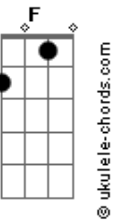

Luísa Gimenez - Anjo Distraído

tom:

Intro: D D C C
Bb Bb A7 A7

D
C
Você é um anjo distraído
C
Tua flecha sem querer feriu meu coração adormecido
Bb
Você é o anjo do prazer, teu sorriso me faz bem
Am A7 D
Teu olhar me acalma

D
A flecha que me feriu, voltou pra te magoar
C
Teu coração sentiu quando em mim, quis te guardar
Bb Gm D
O amor não sobrevive assim, acorrentado e prisioneiro

Agora eu sei

D
Você mover montanhas pra te reconquistar

Acordes

D7
Vou ficar contando as horas até você voltar
Bb Gm
Mergulhar nas minhas veias, separar os grãos de areia
D7
Desse sangue egoísta

Gm F
Romper o fogo do vulcão, que dentro em mim queima
Ebadd9
Quem sabe assim você tendo compaixão
D7
Novamente me queira

[Solo] D D C C
Bb Bb A7 A7

Gm F
Quero livrar os meus defeitos, Pra talvez de outro jeito
Ebadd9 D7
Amar você, deixar você voar, no céu desse amor
Bb Gm D
Que vai nos pertencer, só enquanto durar