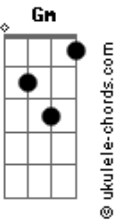

Luísa Gimenez - Anjo Distraído

tom:

Intro: D D C C
Bb Bb A7 A7

D
C
Você é um anjo distraído
C
Tua flecha sem querer feriu meu coração adormecido
Bb
Você é o anjo do prazer, teu sorriso me faz bem
Am A7 D
Teu olhar me acalma

D
A flecha que me feriu, voltou pra te magoar
C
Teu coração sentiu quando em mim, quis te guardar
Bb Gm D
O amor não sobrevive assim, acorrentado e prisioneiro

Agora eu sei

D
Você mover montanhas pra te reconquistar

Acordes

D7
Vou ficar contando as horas até você voltar
Bb Gm
Mergulhar nas minhas veias, separar os grãos de areia
D7
Desse sangue egoísta

Gm F
Romper o fogo do vulcão, que dentro em mim queima
Ebadd9
Quem sabe assim você tendo compaixão
D7
Novamente me queira