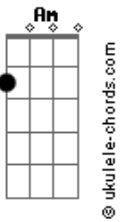

Luísa Gimenez - Anjo Distraído

tom:

Intro: D D C C
Bb Bb A7 A7

D
C
Você é um anjo distraído
C
Tua flecha sem querer feriu meu coração adormecido
Bb
Você é o anjo do prazer, teu sorriso me faz bem
Am A7 D
Teu olhar me acalma

D
A flecha que me feriu, voltou pra te magoar
C
Teu coração sentiu quando em mim, quis te guardar
Bb Gm D
O amor não sobrevive assim, acorrentado e prisioneiro

Agora eu sei

D
Você mover montanhas pra te reconquistar

Acordes

D7
Vou ficar contando as horas até você voltar
Bb Gm
Mergulhar nas minhas veias, separar os grãos de areia
D7
Desse sangue egoísta

Gm F
Romper o fogo do vulcão, que dentro em mim queima
Ebadd9
Quem sabe assim você tendo compaixão
D7
Novamente me queira

[Solo] D D C C
Bb Bb A7 A7

Gm F
Quero livrar os meus defeitos, Pra talvez de outro jeito
Ebadd9 D7
Amar você, deixar você voar, no céu desse amor
Bb Gm D
Que vai nos pertencer, só enquanto durar