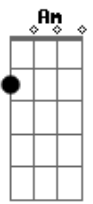

tom:

Intro: ^{Am} Am7 C D F
^{Am7} Am7 C D F

A saudade fez toc, toc na sua porta
Tu chora e nesse corre, corre ainda me liga
Gagueja se tu pode, pode me ver agora
E aí que você quase explode com a minha vida
Cansado desse meio-termo que tu me dá
Eu fui e nesse meio tempo desapeguei
'Cê embolava o meio-campo quando ligava
Mas eu peguei meu pé de meia e me mandei
Ninguém tem que ser mestre-cuca pra se ligar
Que nessa montanha-russa que é o nosso caso
Eu que sou cabeça dura de acreditar
Que nessa roleta russa virei o alvo
Mas isso é só um bate-papo, não bate boca
'Cê deve tá de boca aberta com o que eu te falo
Por hoje é só bye, bye à queima-roupa
Prefiro tá sem par do que mal-amado

[Refrão]

Eu te desejo tudo de bom
^{Am7} Am7 ^C C
^D D ^F F

Que o melhor tu já perdeu
Agora quer ^{Am7} Am7 mandar mensagem apaixonada
Não vou botar meu coração nessa roubada
Falava: Dessa ^D D água eu não beberei
Além de ter bebido, ainda encheu a cara
Quem te viu, quem te vê
Não acredita em você
Que despreza o sentimento
Tá querendo se envolver
Meu bem, quem é você pra me dizer que sabe
Que tem a chave mestra da felicidade?
Me diz como é que eu posso escutar alguém
Que quando me amou, amou pela metade
Por trás de toda mulher que já foi ferida
Tem uma menina que só quer sonhar
Eu sei que a gente dormiu junto
Mas nunca dividiu o sonho, pra mim já deu

[Refrão]

Eu te desejo tudo de bom
^D D ^F F ^{Am7} Am7 ^C C ^D D ^F F
Que o melhor tu já perdeu
^{Am7} Am7 ^C C
Eu te desejo tudo de bom
^D D ^F F ^{Am7} Am7 ^C C ^D D ^F F
Que o melhor tu já perdeu

Acordes

© ukulele-chords.com