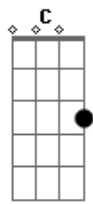

© ukulele-chords.com