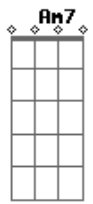

© ukulele-chords.com