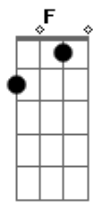

© ukulele-chords.com