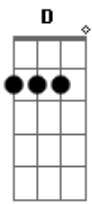

© ukulele-chords.com