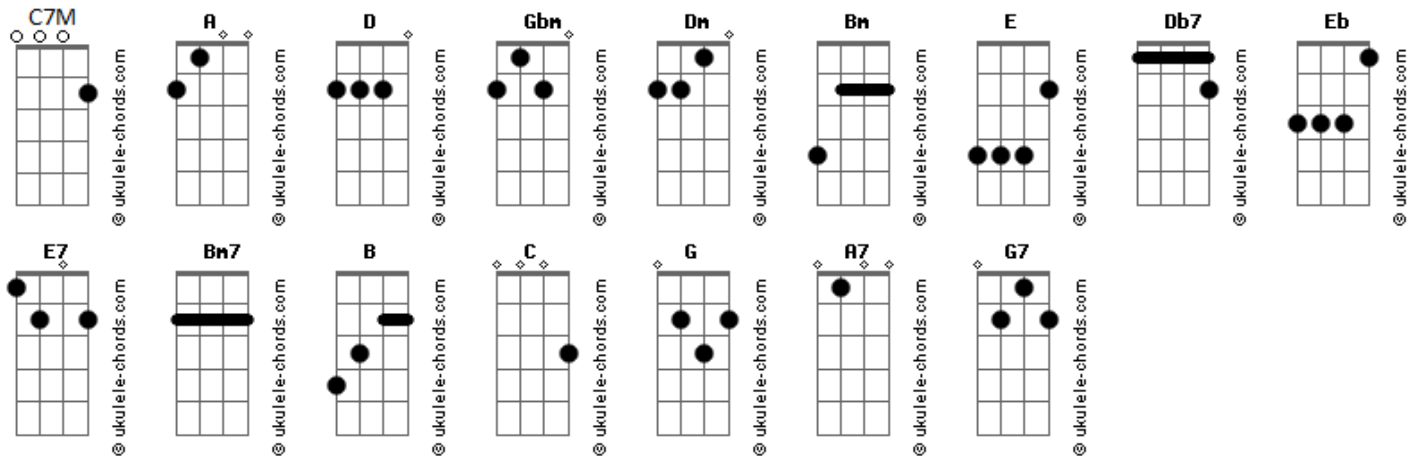

# Luiz Carlos Borges - Tristeza Chamamecera

tom:

Intro: A D Gbm Dm A D A

A  
Goteja lá das estrelas  
Com um assento guaranyetê  
O mel que adoça um pouco  
A tristeza índia do chamamé

Bm Bm7  
Do olhar manso do cacique  
E7  
Vendo o último tapé  
D A  
Pingou a angústia sangüínea  
B A  
Que anda nas veias do chamamé  
Ficou enredado aqui dentro  
Bm A  
O pio tristonho de uma irerê  
E Gbm  
E um gosto de fruta agreste  
Db7 Gbm Eb E7  
Do céu da boca do chamamé

Bm Bm7  
Olor de touros e pumas  
E7  
Cordeona hoje eu sei porque  
D A  
Tu tens um cheiro de malva  
B A  
E de flor do campo do chamamé

( E7 A E7 A D )  
( C C7M Bm Bm7 E A )

Às vezes quieto e solito  
B A  
Olho esta terra tupamba'é  
E Gbm  
E a mágoa que turva os olhos

## Acordes

Db7 Gbm Eb E7  
Sai pelos dedos num chamamé

Bm Bm7  
Canção dos ranchos costeiros  
E E7  
Será sempre o meu payê  
D A  
Se até o vento maleva  
Bm A  
Quando assobia é um chamamé  
Por isso eu canto sempre  
Bm A  
Com esta prosódea avañe'é  
E Gbm  
E o grito de quem não grita  
Db7 Gbm Eb E7  
É o sapucay do meu chamamé

D  
Tocando mi m'baracá  
G7 C  
E embalando este sonho añe  
Bm A E  
Vou morrer crucificado  
A E A  
De gaita aberta num chamamé!