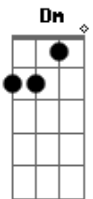

© ukulele-chords.com