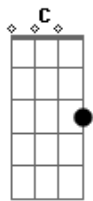

© ukulele-chords.com

© ukulele-chords.com