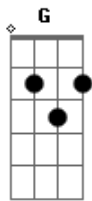

© ukulele-chords.com