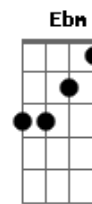

© ukulele-chords.com