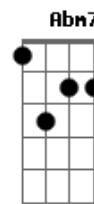

© ukulele-chords.com