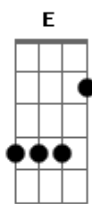

© ukulele-chords.com