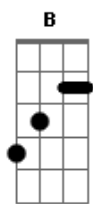

Luiz Gonzaga - Daquele Jeito

Tom: B

Tom-B

Intro: B7 E Gb B

B A B
Eu não sabia que a Maria me amava

Dbm B
Eu nunca notei, eu nunca notei

A B
Também dizia que não me apaixonava

Dbm B
E me apaixonei, me apaixonei

Abm7
Mas Hoje eu sei que a Maria, tá daquele jeito

Dbm Ebm
Quando ela olha pra gente, olha daquele jeito

Abm7 Dbm
Quando ela ri pra gente, ri daquele jeito

Gb7 B
Quando pega em minha mão, pega daquele jeito

Abm7
Quando vou pra casa dela, tá daquele jeito

Dbm Ebm
Quando encosto na janela, tá daquele jeito

Abm7 E
Quando eu volto de lá, volto daquele jeito

Gb B B7 E Gb B (Repete
Inteira)

Porque a saudade dela, tá daquele jeito

Acordes