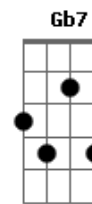

© ukulele-chords.com