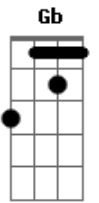

© ukulele-chords.com