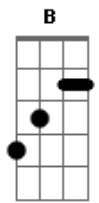

Luiz Gonzaga - Daquele Jeito

Tom: B

Tom-B

Intro: B7 E Gb B

B A B
Eu não sabia que a Maria me amava

Dbm B
Eu nunca notei, eu nunca notei

A B
Também dizia que não me apaixonava

Dbm B
E me apaixonei, me apaixonei

Abm
Mas Hoje eu sei que a Maria, tá daquele jeito

Dbm Ebm
Quando ela olha pra gente, olha daquele jeito

Abm Dbm
Quando ela ri pra gente, ri daquele jeito

Gb7 B
Quando pega em minha mão, pega daquele jeito

Abm
Quando vou pra casa dela, tá daquele jeito

Dbm Ebm
Quando encosto na janela, tá daquele jeito

Abm E
Quando eu volto de lá, volto daquele jeito

Gb B B7 E Gb B (Repete
Inteira)

Porque a saudade dela, tá daquele jeito

Acordes

© ukulele-chords.com