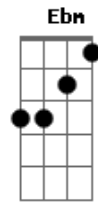

© ukulele-chords.com