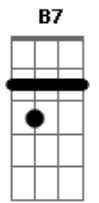

© ukulele-chords.com