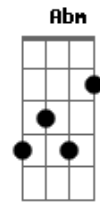

© ukulele-chords.com