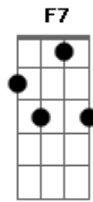

© ukulele-chords.com