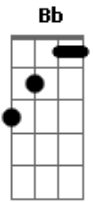

© ukulele-chords.com