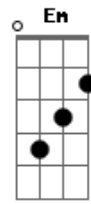

© ukulele-chords.com