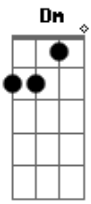

© ukulele-chords.com