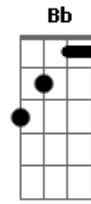

© ukulele-chords.com