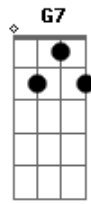

© ukulele-chords.com