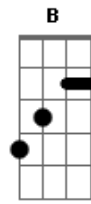

© ukulele-chords.com