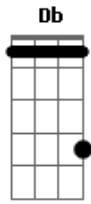

Luiz Melodia - Estácio, Holly Estácio

Tom: C
Intro: C Db Dm G7

C Dm
Se alguém quer matar-me de amor
Em Bb7 A7
Que me mate no Estácio
Dm Em Bb7 A7
Bem no compasso, bem junto ao passo
Dm G7
Do passista da escola de samba
C B Bb B C
Do Largo do Estácio

C Dm Em Bb7 A7
O Estácio acalma o sentido dos erros que eu faço
Dm Em Bb7 A7
Trago não traço, faço não caço
Dm G7 C B Bb B C
O amor da morena maldita domingo no espaço
C Dm
Fico manso, amanso a dor
Dm G7 C Db Dm G7
Holliday é um dia de paz
C Dm
Solto o ódio, mato o amor
Dm G7 C Db Dm G7
Holliday eu já não penso mais

Acordes

© ukulele-chords.com

© ukulele-chords.com

© ukulele-chords.com

© ukulele-chords.com

© ukulele-chords.com

© ukulele-chords.com

© ukulele-chords.com

© ukulele-chords.com

© ukulele-chords.com