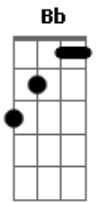

© ukulele-chords.com