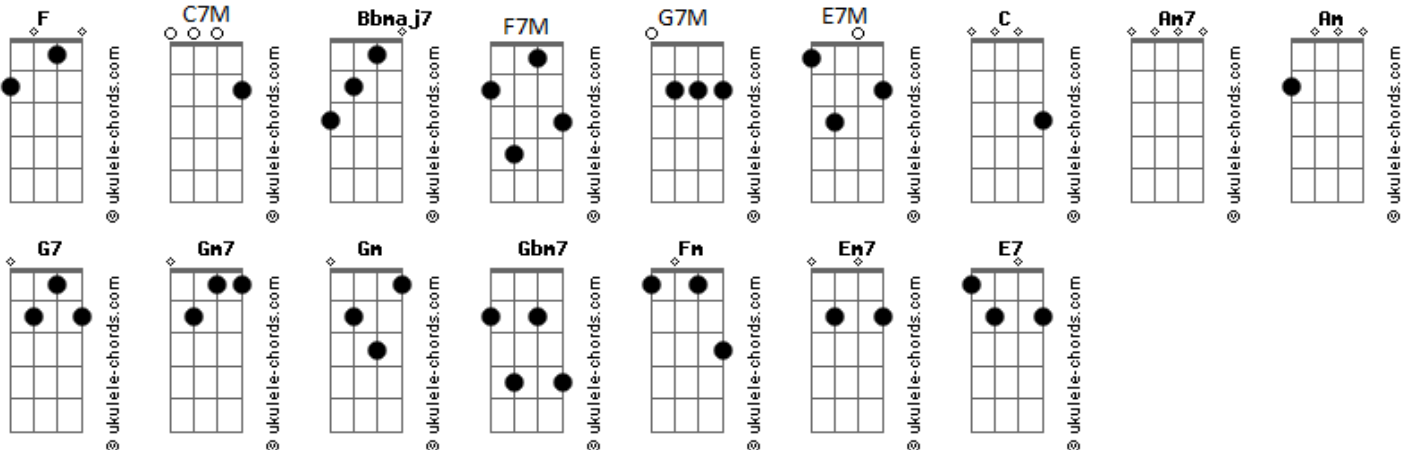

C7M Gm7 C Gm  
Saudade que soprou remanso oiô!  
F7M Gbm7  
Ê boi

C7M Bb7M Am7  
E aquela valentia delicada me encantou  
Am  
Nem sei mesmo te dizer porque  
C7M Bb7M  
Numa noite refrescada a brisa leve  
F7M G7  
Sob o lumiar da brasa

C7M Gm7 C Gm  
Natureza que soprou remanso, oiô!  
F7M Gbm7  
Ê toro

G7M F7M E7M  
Alembro noite refrescada  
G7M F7M C7M  
Tinha luz fogueira  
G7M F7M E7M  
E o fogo que queimava  
G7M F7M C7M  
Nos teus olhos

Intro: C7M  
Não sou muito de detalhes  
Bb7M Am  
Mas saudade me alembrou  
Am  
Mariposas entre suas mãos  
C7M Bb7M  
O feitiço da meiguice em seu sossego  
F7M G7  
E eu sentindo meu apego

C7M Gm7 C Gm

## Acordes

Natureza que soprou remanso, oiô!  
F7M Gbm7  
Ê\_\_ boi

C7M Bb7M  
E o diabo no segredo dos seus olhos

Am  
Me enganou  
Am C7M  
Me guardou pra te saber no fim

Bb7M  
Me ensinando que as belezas não tem dono  
F7M G7  
Nem o cheiro do seu corpo