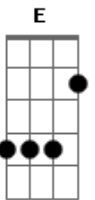

© ukulele-chords.com