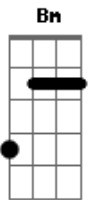

© ukulele-chords.com