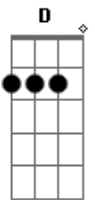

Bm Um sentimento que não dá pra explicar

D Só quero que saiba que eu estou aqui... Dm (Segura)

A Pra te pôr no sol

D E depois tirar Gbm

D E Quero ser seu par E Gbm

Bm Te levo comigo

E (Pausa) Até o mundo se acabar! A

D E depois tirar Gbm

D E Quero ser seu par E Gbm

Bm Te levo comigo

E (Pausa) Até o mundo se acabar! A D A

D Até o mundo se acabar! Dm A

Bm

Acordes

© ukulele-chords.com