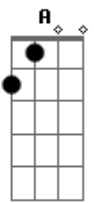

© ukulele-chords.com