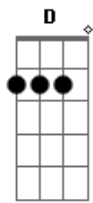

Lula Queiroga - Portão

Tom: D

Intro - D G Bm G

^D
Depois que te encontrei
^{Am}
Uma estrela apareceu no meu teto
^{Em}
Meu coração se encheu de afeto
^D ^G
É como se abrisse um portão
^A
Em nossas vidas
^D
Depois que te conheci
^{Am}
É como se não houvesse antes
^{Em}
O mundo é agora em diante

^D ^G
É como plantar um jardim
^{Gb} ^{Bm}
Nem sei quanto tempo esperamos
^G
Até que um dia, enfim,
^D
Você faz parte de mim
[Base da Intro - D G Bm G]
(Repete tudo e segue com o fim)
^D ^G
Chama de pai, chama de mãe

Chama de filho, chama de irmão
^{Bm}
Chama de amor, aquilo que mora nesse coração
^G ^D
Chama de amor, chama de amor, chama de amor

Acordes