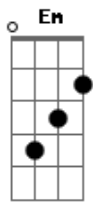

Lula Queiroga - Portão

Tom: D

Intro - D G Bm G

^D
Depois que te encontrei
^{Am}
Uma estrela apareceu no meu teto
^{Em}
Meu coração se encheu de afeto
^D ^G
É como se abrisse um portão
^A
Em nossas vidas
^D
Depois que te conheci
^{Am}
É como se não houvesse antes
^{Em}
O mundo é agora em diante

^D ^G
É como plantar um jardim
^{Gb} ^{Bm}
Nem sei quanto tempo esperamos
^G
Até que um dia, enfim,
^D
Você faz parte de mim
[Base da Intro - D G Bm G]
(Repete tudo e segue com o fim)
^D ^G
Chama de pai, chama de mãe

Chama de filho, chama de irmão
^{Bm}
Chama de amor, aquilo que mora nesse coração
^G ^D
Chama de amor, chama de amor, chama de amor

Acordes

© ukulele-chords.com

© ukulele-chords.com

© ukulele-chords.com

© ukulele-chords.com