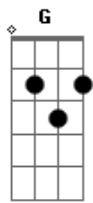

Lula Queiroga - Portão

Tom: D

Intro - D G Bm G

^D
Depois que te encontrei
^{Am}
Uma estrela apareceu no meu teto
^{Em}
Meu coração se encheu de afeto
^D ^G
É como se abrisse um portão
^A
Em nossas vidas
^D
Depois que te conheci
^{Am}
É como se não houvesse antes
^{Em}
O mundo é agora em diante

^D ^G
É como plantar um jardim
^{Gb} ^{Bm}
Nem sei quanto tempo esperamos
^G
Até que um dia, enfim,
^D
Você faz parte de mim
[Base da Intro - D G Bm G]
(Repete tudo e segue com o fim)
^D ^G
Chama de pai, chama de mãe

Chama de filho, chama de irmão
^{Bm}
Chama de amor, aquilo que mora nesse coração
^G ^D
Chama de amor, chama de amor, chama de amor

Acordes

© ukulele-chords.com

© ukulele-chords.com

© ukulele-chords.com

© ukulele-chords.com