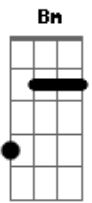

Lula Queiroga - Portão

Tom: D

Intro - D G Bm G

^D
Depois que te encontrei
^{Am}
Uma estrela apareceu no meu teto
^{Em}
Meu coração se encheu de afeto
^D ^G
É como se abrisse um portão
^A
Em nossas vidas
^D
Depois que te conheci
^{Am}
É como se não houvesse antes
^{Em}
O mundo é agora em diante

Chama de filho, chama de irmão
^{Bm}
Chama de amor, aquilo que mora nesse coração
^G ^D
Chama de amor, chama de amor, chama de amor

Acordes

© ukulele-chords.com

© ukulele-chords.com

© ukulele-chords.com

© ukulele-chords.com