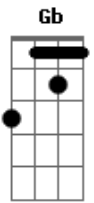

© ukulele-chords.com