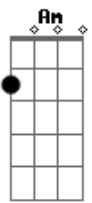

Lula Queiroga - Portão

Tom: D

Intro - D G Bm G

^D
Depois que te encontrei
^{Am}
Uma estrela apareceu no meu teto
^{Em}
Meu coração se encheu de afeto
^D ^G
É como se abrisse um portão
^A
Em nossas vidas
^D
Depois que te conheci
^{Am}
É como se não houvesse antes
^{Em}
O mundo é agora em diante

Chama de filho, chama de irmão
^{Bm}
Chama de amor, aquilo que mora nesse coração
^G ^D
Chama de amor, chama de amor, chama de amor

Acordes

© ukulele-chords.com

© ukulele-chords.com

© ukulele-chords.com

© ukulele-chords.com