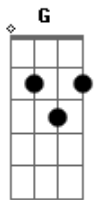

© ukulele-chords.com