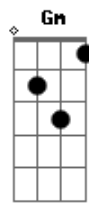

Lulu Santos - É Preciso Saber Viver

Tom: D

D
 Quem espera que a vida
 D7
 Seja feita de ilusão
 D
 Pode até ficar maluco
 G
 Ou viver na solidão
 Gm
 É preciso ter cuidado
 D A Bm
 Prá mais tarde não sofrer
 E G A
 É preciso saber viver...
 D
 Toda pedra no caminho
 D7
 Você pode retirar
 D
 Numa flor que tem espinhos
 G
 Você pode se arranhar
 Gm
 Se o bem e o mau existem
 D A Bm
 Você pode escolher
 E G A
 É preciso saber viver...

(REFRÃO)

G D
 É preciso saber viver!
 G D
 É preciso saber viver!
 G D
 É preciso saber viver!
 E G A
 Saber viver!...
 D
 Toda pedra no caminho
 D7
 Você pode retirar
 D
 Numa flor que tem espinhos
 G
 Você pode se arranhar
 Gm
 Se o bem e o mau existem
 D A Bm
 Você pode escolher
 E G A
 É preciso saber viver...

(REFRÃO)

G D
 É preciso saber viver!
 G D
 É preciso saber viver!
 G D
 É preciso saber viver!
 E G A
 Saber viver! saber viver!...

Acordes

© ukulele-chords.com

© ukulele-chords.com

© ukulele-chords.com

© ukulele-chords.com