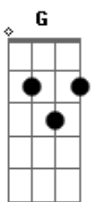

© ukulele-chords.com