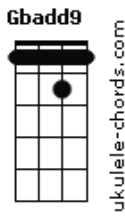

Lumiar Music - Adeus Solidão

tom:

Gb

Intro: Gb4 B Db4 Gbadd9 Gb

Abm B Db4
Gb4 Gb Gb4 Gb

Em seu olhar Gbadd9 Db Gb

O escuro da solidão Dbadd9 B

Ser feliz é o desejo

Mas no fundo o medo te faz sofrer Abm7 Db4 Db

Deixe entrar a luz em coração Gbadd9 Dbadd9

Dê lugar ao amor, manda embora essa dor B Abm

Que te faz chorar Db4 Db

Dentro de você Abm Gb

Alguma coisa diz que vai mudar B Gb Gbadd9 Gb Gb4 Gb

Basta você crer Abm Gb

E a vida à Jesus Cristo entregar B Gb4 Gb

[Refrão]

A alegria que falta em você B Badd9 B Badd9 B

Só em Cris...to Jesus você vai encontrar B Db B Gb Gbadd9 Gb Gbadd9 Gb

Então, é só nEle você crer Db B Gb Gbadd9 Gb Gb4 Gb

Abm Gb B Badd9 Badd9 B

Acordes

Deixe o amor transbordar em seu peito

B Db B Gb Gbadd9 Gb Gbadd9 Gb

E adeus so...lidão você pode dizer

Db B Gb4 Gb
Wô Wôo... E você será feliz

Em seu olhar, Gbadd9 Gb Db Gb o escuro da solidão Dbadd9