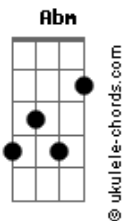

Lumiar Music - Adeus Solidão

tom:

Gb

Intro: Gb4 B Db4 Gbadd9 Gb

Abm B Db4
Gb4 Gb Gb4 Gb

Em seu olhar Gbadd9 Db Gb

O escuro da solidão Dbadd9 B

Ser feliz é o desejo

Mas no fundo o medo te faz sofrer Abm7 Db4 Db

Deixe entrar a luz em coração Gbadd9 Dbadd9

Dê lugar ao amor, manda embora essa dor B Abm

Que te faz chorar Db4 Db

Dentro de você Abm Gb

Alguma coisa diz que vai mudar B Gb Gbadd9 Gb Gb4 Gb

Basta você crer Abm Gb

E a vida à Jesus Cristo entregar B Gb4 Gb

[Refrão]

A alegria que falta em você B Badd9 B Badd9 B

Só em Cris...to Jesus você vai encontrar B Db B Gb Gbadd9 Gb Gbadd9 Gb

Então, é só nEle você crer Db B Gb Gbadd9 Gb Gb4 Gb

Abm Gb B Badd9 Badd9 B

Acordes

Deixe o amor transbordar em seu peito

B Db B Gb Gbadd9 Gb Gbadd9 Gb

E adeus so...lidão você pode dizer

Db B Gb4 Gb
Wô Wôo... E você será feliz

Em seu olhar, Gbadd9 Gb Db Gb o escuro da solidão Dbadd9