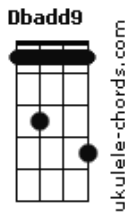

Lumiar Music - Adeus Solidão

tom:

Gb

Intro: Gb4 B Db4 Gbadd9 Gb

Abm B Db4
Gb4 Gb Gb4 Gb

Em seu olhar Gbadd9 Db Gb

O escuro da solidão Dbadd9 B

Ser feliz é o desejo

Mas no fundo o medo te faz sofrer Abm7 Db4 Db

Deixe entrar a luz em coração Gbadd9 Dbadd9

Dê lugar ao amor, manda embora essa dor B Abm

Que te faz chorar Db4 Db

Dentro de você Abm Gb

Alguma coisa diz que vai mudar B Gb Gbadd9 Gb Gb4 Gb

Basta você crer Abm Gb

E a vida à Jesus Cristo entregar B Gb4 Gb

[Refrão]

A alegria que falta em você B Badd9 B Badd9 B

Só em Cris...to Jesus você vai encontrar B Db B Gb Gbadd9 Gb Gbadd9 Gb

Então, é só nEle você crer Db B Gb Gbadd9 Gb Gb4 Gb

Abm Gb B Badd9 Badd9 B

Acordes

Deixe o amor transbordar em seu peito

B Db B Gb Gbadd9 Gb Gbadd9 Gb

E adeus so...lidão você pode dizer

Db B Gb4 Gb
Wô Wôo... E você será feliz

Em seu olhar, Gbadd9 Gb Db Gb o escuro da solidão Dbadd9