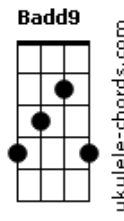

Lumiar Music - Adeus Solidão

tom:

Gb

Intro: Gb4 B Db4 Gbadd9 Gb

Abm B Db4
Gb4 Gb Gb4 Gb

Em seu olhar Gbadd9 Db Gb

O escuro da solidão Dbadd9 B

Ser feliz é o desejo

Mas no fundo o medo te faz sofrer Abm7 Db4 Db

Deixe entrar a luz em coração Gbadd9 Dbadd9

Dê lugar ao amor, manda embora essa dor B Abm

Que te faz chorar Db4 Db

Dentro de você Abm Gb

Alguma coisa diz que vai mudar B Gb Gbadd9 Gb Gb4 Gb

Basta você crer Abm Gb

E a vida à Jesus Cristo entregar B Gb4 Gb

[Refrão]

A alegria que falta em você B Badd9 B Badd9 B

Só em Cris...to Jesus você vai encontrar B Db B Gb Gbadd9 Gb Gbadd9 Gb

Então, é só nEle você crer Db B Gb Gbadd9 Gb Gb4 Gb

Abm Gb B Badd9 Badd9 B

Acordes

Deixe o amor transbordar em seu peito

B Db B Gb Gbadd9 Gb Gbadd9 Gb

E adeus so...lidão você pode dizer

Db B Gb4 Gb
Wô Wôo... E você será feliz

Em seu olhar, Gbadd9 Gb Db Gb o escuro da solidão Dbadd9