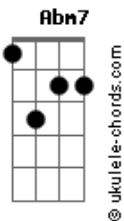

Lumiar Music - Adeus Solidão

tom:

Gb

Intro: Gb4 B Db4 Gbadd9 Gb

Abm B Db4
Gb4 Gb Gb4 Gb

Em seu olhar Gbadd9 Db Gb

O escuro da solidão Dbadd9 B

Ser feliz é o desejo

Mas no fundo o medo te faz sofrer Abm7 Db4 Db

Deixe entrar a luz em coração Gbadd9 Dbadd9

Dê lugar ao amor, manda embora essa dor B Abm

Que te faz chorar Db4 Db

Dentro de você Abm Gb

Alguma coisa diz que vai mudar B Gb Gbadd9 Gb Gb4 Gb

Basta você crer Abm Gb

E a vida à Jesus Cristo entregar B Gb4 Gb

[Refrão]

A alegria que falta em você B Badd9 B Badd9 B

Só em Cris...to Jesus você vai encontrar B Db B Gb Gbadd9 Gb Gbadd9 Gb

Então, é só nEle você crer Db B Gb Gbadd9 Gb Gb4 Gb

Abm Gb B Badd9 Badd9 B

Acordes

Deixe o amor transbordar em seu peito

B Db B Gb Gbadd9 Gb Gbadd9 Gb

E adeus so...lidão você pode dizer

Db B Gb4 Gb
Wô Wôo... E você será feliz

Em seu olhar, Gbadd9 Gb Db Gb o escuro da solidão Dbadd9