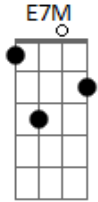

Luneta - Ágape

tom:

Intro: **Abm7** **E7M** **B7M** **Ebm7**
Abm7 **E7M** **B7M** **Ebm7**

Abm7 **E7M** **B7M** **Ebm7**
 Sentar e subir a serra e observar
Abm7 **E7M** **B7M**
 O amor é o que o amor faz e leva
Ebm7
 Pra disseminar

B7M **E7M** **B7M** **Ebm7**
 Entrega, confia, aceita e agradece

(**E7M** **B7M** **Gb**)

Abm7 **E7M** **B7M** **Ebm7**
 É preciso exercitar a simplicidade e vai encontrar
Abm7 **E7M** **B7M** **Ebm7**
 Nas pequenas coisas a verdade e então verá

Abm7 **E7M**
 Que deve ser o que se é
B7M **Ebm7**
 E então se aceitar

B7M **E7M** **B7M** **Ebm7**
 Entrega, confia, aceita e agradece

Abm7 **E7M** **B7M** **Ebm7**
 Devagar ajeitar a casa e abrir acautelar
Abm7 **E7M** **B7M** **Ebm7**
 As portas para o novo e o sublime

B7M **E7M** **B7M**
 Então se esbarrar, com novos gostos,
E7M **B7M** **E7M**
 Novos jeitos, sabores, novas cores
B7M

Pra encontrar
E7M **B7M**
 E ampliar o ser

Acordes

© ukulele-chords.com

© ukulele-chords.com