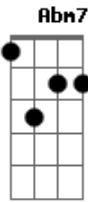

© ukulele-chords.com