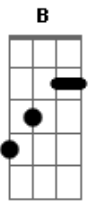

Luneta - Ágape

tom:

Intro: **Abm7** **E7M** **B7M** **Ebm7**
Abm7 **E7M** **B7M** **Ebm7**

Abm7 **E7M** **B7M** **Ebm7**
 Sentar e subir a serra e observar
Abm7 **E7M** **B7M**
 O amor é o que o amor faz e leva
Ebm7
 Pra disseminar

B7M **E7M** **B7M** **Ebm7**
 Entrega, confia, aceita e agradece

(**E7M** **B7M** **Gb**)

Abm7 **E7M** **B7M** **Ebm7**
 É preciso exercitar a simplicidade e vai encontrar
Abm7 **E7M** **B7M** **Ebm7**
 Nas pequenas coisas a verdade e então verá

Abm7 **E7M**
 Que deve ser o que se é
B7M **Ebm7**
 E então se aceitar

B7M **E7M** **B7M** **Ebm7**
 Entrega, confia, aceita e agradece

Abm7 **E7M** **B7M** **Ebm7**
 Devagar ajeitar a casa e abrir acautelar
Abm7 **E7M** **B7M** **Ebm7**
 As portas para o novo e o sublime

B7M **E7M** **B7M**
 Então se esbarrar, com novos gostos,
E7M **B7M** **E7M**
 Novos jeitos, sabores, novas cores
B7M

Pra encontrar
E7M **B7M**
 E ampliar o ser

Acordes

© ukulele-chords.com

© ukulele-chords.com