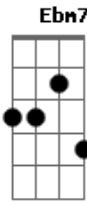

© ukulele-chords.com