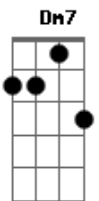

© ukulele-chords.com