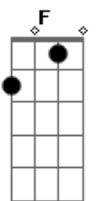

Lutz - Inadiável

tom:

Intro: F Dm7 Am G
F Dm7 Am G

[Primeira Parte]

F Dm7
Ela chega desse jeito
Am
Inadiável, inabalável, insaciável
G
Aniquila meus pensamentos e razão
F Dm7
Sem bater abre portas

Am
Como um intruso, um bandido sem remorsos
G
Sem fazer esforços consegue o que quer

[Refrão]

F Dm7 Am
G
Brincar de amor é seu prazer, te enganar, te seduzir é o que

faz para viver

F Dm7 Am
G
Brincar de amor por diversão, jogar vc em sua teia e arrancar seu coração

[Segunda Parte]

F Dm7 Am
G
Cabelos como fogo, um corpo esguio tatuado, rosto maquiado
G
Vestido curto feito pra matar
F Dm7 Am G
Linda e inteligente, tão imponente paralisa o seu alvo apenas com o seu olhar

[Refrão]

F Dm7 Am
G
Brincar de amor é seu prazer, te enganar, te seduzir é o que faz para viver
F Dm7 Am
G
Brincar de amor por diversão, jogar vc em sua teia e arrancar seu coração

Acordes

© ukulele-chords.com