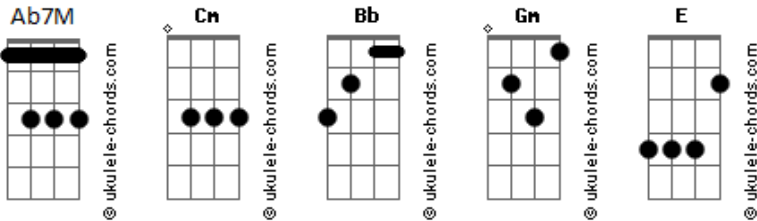

Mac Júlia - Confuso part. Pluglip e Link do Zap

tom:

Intro: Cm Bb Ab7M Gm

[Refrão]

Cm Bb Ab7M
Isso te deixa confuso, confuso

Gm
Quando ela mexe, cê fica sem ar

Cm Bb Ab7M
Isso te deixa confuso, confuso

Gm
Quando ela mexe, cê fica sem ar

Bb Tão difícil que fiquem juntos

Ab7M Por isso que vivia confuso

Gm Tão difícil jovens imaturos

[Ponte]

Cm Bb Ab7M
Ela não entende nada

Gm Ele tao sem paciencia
Cm Bb Ab7M
Mas um quarto escuro sempre muda tudo

Quando ela rebola ele fica sem ar

[Refrão]

Cm Bb Ab7M
Isso te deixa confuso, confuso

Gm
Quando ela mexe, cê fica sem ar

Cm Bb Ab7M
Isso te deixa confuso, confuso

Gm

Acordes

Quando ela mexe, cê fica sem ar