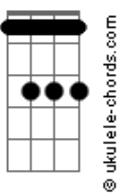

Mac Júlia - Logo Eu

tom:

Cm

Intro: Cm7 Fm7 Ab7M Gm7
Cm7 Fm7 Ab7M Gm7
Cm7 Fm7 Cm7 Fm7 Gm7
Cm7 Fm7 Cm7 Gm7

[Refrão]

Cm7 Fm7 Cm7 Fm7 Gm7
Logo eu, logo eu
Cm7 Fm7 Cm7 Fm7 Gm7
Logo eu, logo eu

[Primeira Parte]

Cm7 Fm7
Famosa cilada Bino (uuuuu)
Cm7 Fm7 Gm7
E noix nem tinha compromisso
Cm7 Fm7
Só umas fotos jogadas no drive (jogadas do drive)
Cm7 Fm7 Gm7
Uns nudes um chá de sumiço

Cm7 Fm7
Logo eu que tenho sempre dito
Cm7
Logo eu com o coração restrito
Fm7 Gm7
Geminiana logo eu?

Cm7 Fm7
Me diz como nunca imaginei ser descartada

Cm7
Logo eu deixei passar isso nas cartas

[Refrão]

Cm7 Fm7 Cm7 Fm7 Gm7
Logo eu, logo eu

Acordes

Ab7M

© ukulele-chords.com

Cm