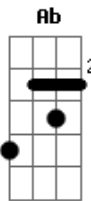

© ukulele-chords.com