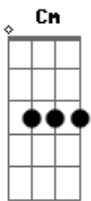

Mac Júlia - Logo Eu

tom:

Cm

Intro: Cm Fm Ab Gm
Cm Fm Ab Gm
Cm Fm Cm Fm Gm
Cm Fm Cm Gm

[Refrão]

Cm Fm Cm Fm Gm
Logo eu, logo eu
Cm Fm Cm Fm Gm
Logo eu, logo eu

[Primeira Parte]

Cm Fm
Famosa cilada Bino (uuuuu)
Cm Fm Gm
E noix nem tinha compromisso
Cm Fm
Só umas fotos jogadas no drive (jogadas do drive)
Cm Fm Gm
Uns nudes um chá de sumiço

Cm Fm
Logo eu que tenho sempre dito
Cm
Logo eu com o coração restrito
Fm Gm
Geminiana logo eu?

Cm Fm
Me diz como nunca imaginei ser descartada
Cm
Logo eu deixei passar isso nas cartas

[Refrão]

Cm Fm Cm Fm Gm
Logo eu, logo eu

Acordes

© ukulele-chords.com