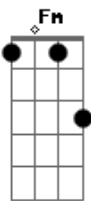

© ukulele-chords.com